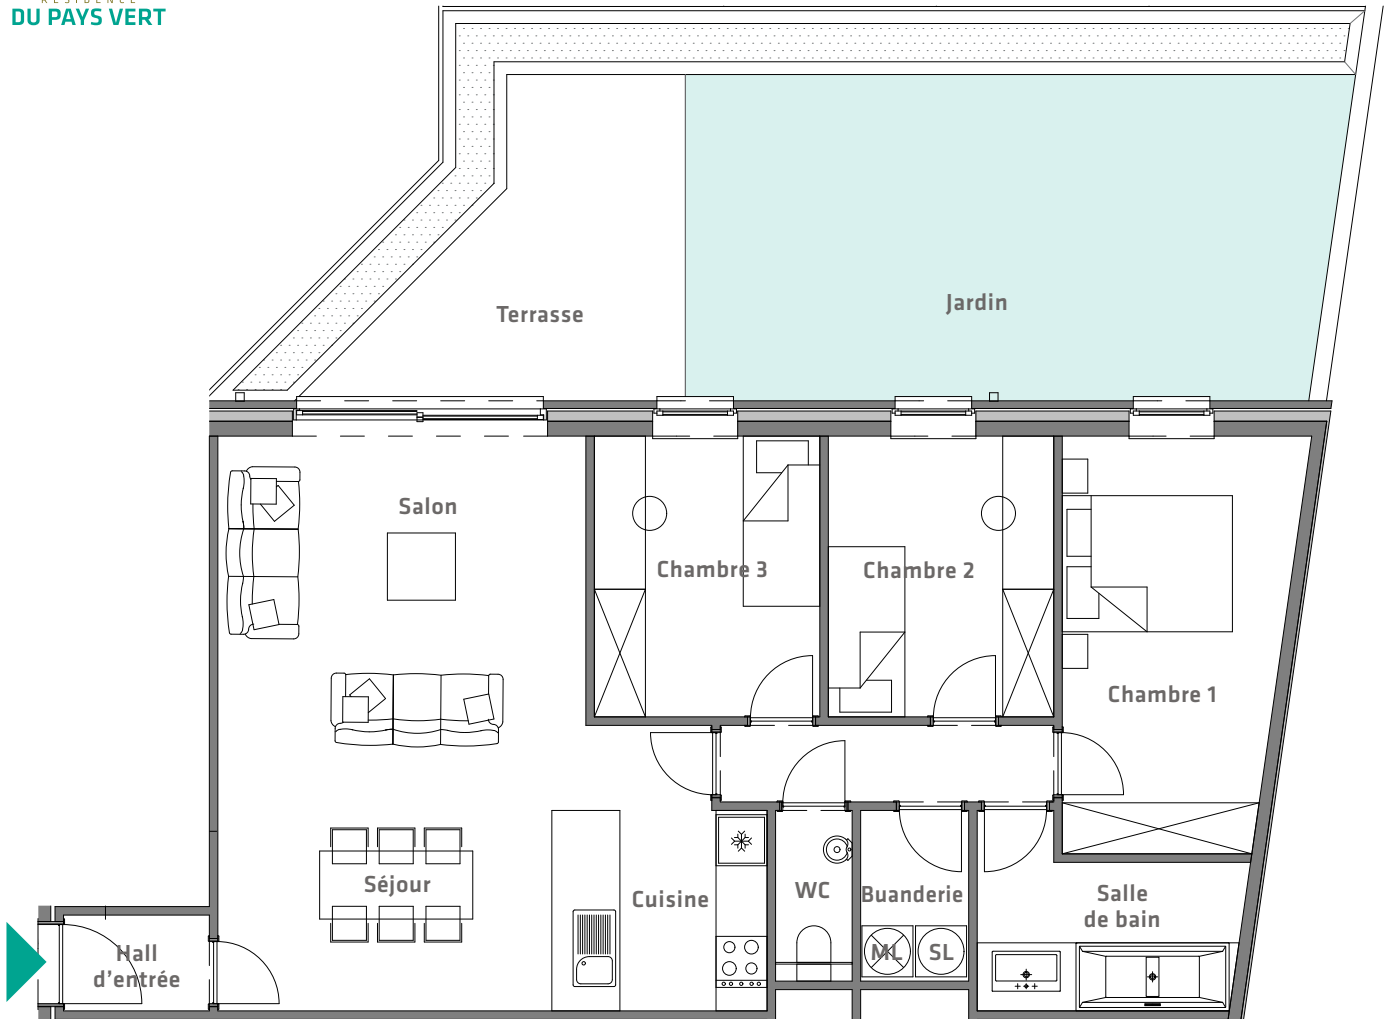

RÉSIDENCE
DU PAYS VERT

www.residencedupaysvert.be

0.3

REZ-DE-CHAUSSÉE
APPARTEMENT 3 CH.

0.3

- SURFACE: 96 m²
- TERRASSE: 11 m²
- JARDIN: 29 m²

1 m